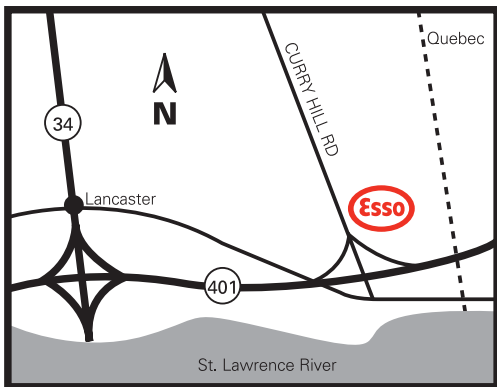

# Bainsville, Ontario

## Hwy. #401 at Fourth Line Road

Site 58328  
Bainsville

On-Site  
sur place

Products available on Cardlock Card  
Services disponibles avec la carte Cardlock

Located at Curry Hill Truck Stop, 2 km west of Québec border at exit 825 on north side of Hwy #401.

Trucker Store on site.

Agent: (613) 347-2433

Fax: (613) 347-7447

Situé au relais routier de Curry Hill, 2 km à l'ouest de la frontière du Québec, à la sortie 825 du côté nord de la route 401.

Magasin sur place.