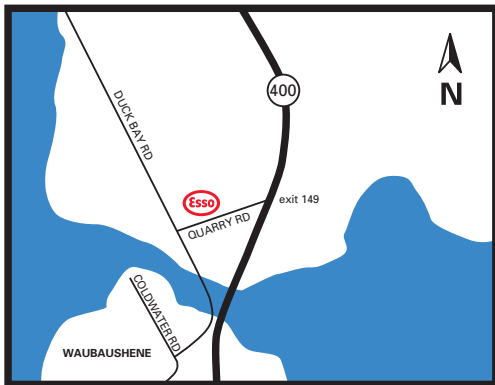

Waubauskene, Ontario

21 Quarry Rd, Hwy 400, Exit 149 W

Site 58336
Waubauskene

On-Site
sur place

Products available on Cardlock Card
Services disponibles avec la carte Cardlock

Located just off highway 400 on the west side, adjacent to the MacEwen retail gas bar and restaurant.

Agent: (705) 538-2900
Fax: (705) 538-2900

Situé à l'ouest de l'autoroute 400, à côté du « MacEwen gas bar and Restaurant ».

Agent : (705) 538-2900
Fax : (705) 538-2900