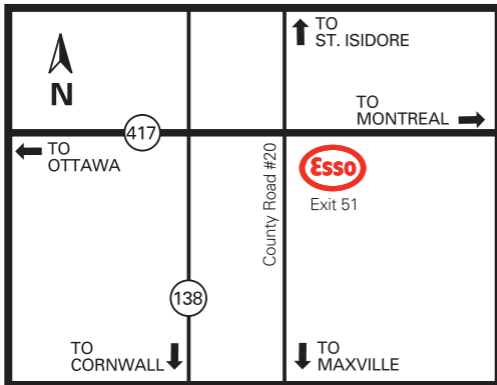

# Dunvegan, Ontario

## 1515 County Road #20

Site 58349  
Dunvegan

On-Site  
sur place

Located east of Ottawa on Hwy #417. Visible from Hwy #417 with easy access off exit #51 south.

Agent: (613) 527-1026

Fax: (613) 527-1026

Sur l'autoroute 417, à l'est d'Ottawa. Visible depuis l'autoroute 417, accès facile à partir de la sortie 51 sud.