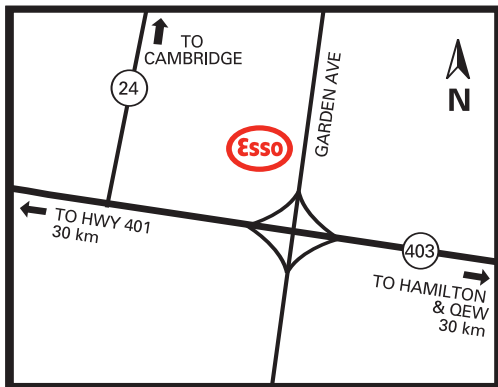

Brantford, Ontario

11 Sinclair Blvd.

Site 58356
Brantford

On-Site
sur place

Nearby
à proximité

Products available on Cardlock Card
Services disponibles avec la carte Cardlock

From Hwy 403, use Garden Ave. exit. Cardlock located at entrance to travel centre.

Agent: (519) 720-0637
Fax: (519) 720-0638

De l'autoroute 403, prendre la sortie Garden Ave. La station Cardlock est située à l'entrée du centre de voyages.

Agent : (519) 720-0637
Fax : (519) 720-0638

ONT.