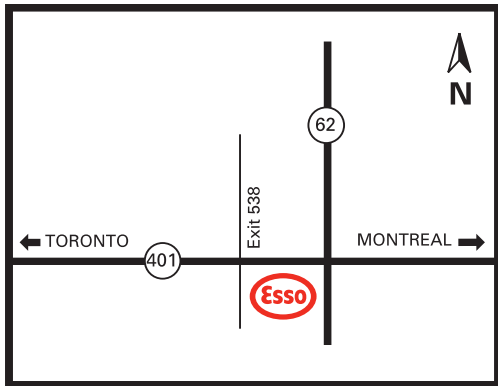

Belleville, Ontario

Wallbridge Rd., exit 538

Site 58386
10 Acre

On-Site
sur place

Products available on Cardlock Card
Services disponibles avec la carte Cardlock

Nearby
à proximité

Access from Hwy. 401, between
Trenton and Belleville. Take exit
538 (Wallbridge Rd.).

Agent: (613) 966-7017
Fax: (613) 962-4495

Accès par l'autoroute
401, entre Trenton et
Belleville. Prendre la
sortie 538 (Wallbridge Rd.).

Agent : (613) 966-7017
Fax : (613) 962-4495