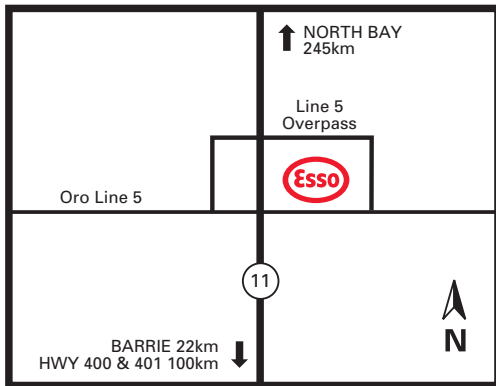

Oro Station, Ontario

2493 Highway #11 North

Site 58397
Oro Station

On-Site
sur place

Nearby
à proximité

Products available on Cardlock Card
Services disponibles avec la carte Cardlock

Cardlock is located on east side of Hwy. #11, 22 km north of Barrie, Ontario. Cardlock is accessible to southbound traffic via Oro Line 5 overpass.

Agent: (705) 487-5428
Fax: (705) 487-5428

La station Cardlock est située sur le côté est de l'autoroute 11, à 22 km au nord de Barrie en Ontario. La station est accessible à la circulation en direction du sud, en empruntant le passage du pont vers la sortie est de la route Oro Line 5.