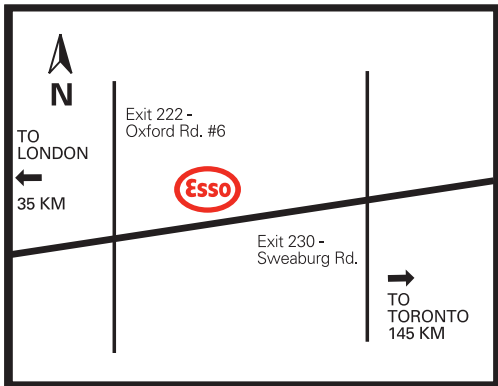

Ingersoll, Ontario

Hwy 401 Westbound (Exit 223)

Site 58458
Ingersoll

On-Site
sur place

Nearby
à proximité

Products available on Cardlock Card
Services disponibles avec la carte Cardlock

Located off Hwy 401 (between exits 230 and 222). Eastbound access by exiting at exit 230 and proceeding westbound to the Cardlock. Drivers can resume eastbound at exit 222. Access off the 401 Westbound.

Agent: (519) 423-9737
Fax: (519) 672-1304

Station située le long de l'autoroute 401 (entre les sorties 230 et 222). Chauffeurs circulant en direction est : prendre la sortie 230 et se diriger vers l'ouest jusqu'à la station Cardlock. Reprendre ensuite l'autoroute en direction est via la sortie 222. Accès par l'autoroute 401 vers l'ouest.