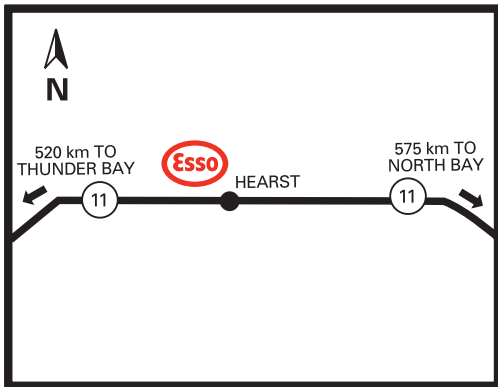

# Hearst, Ontario

## 1112 Front Street, Hwy. #11 North

Site 58469  
Hearst

On-Site  
sur place

Products available on Cardlock Card  
Services disponibles avec la carte Cardlock

Located along Hwy #11 in the town of Hearst (between Thunder Bay & North Bay) beside Esso service station.

Agent: (705) 362-4111  
Fax: (705) 372-1452

Situé sur l'autoroute 11, dans la municipalité de Hearst (entre Thunder Bay et North Bay) à côté de la station-service de l'Impériale.

Agent : (705) 362-4111  
Fax : (705) 372-1452