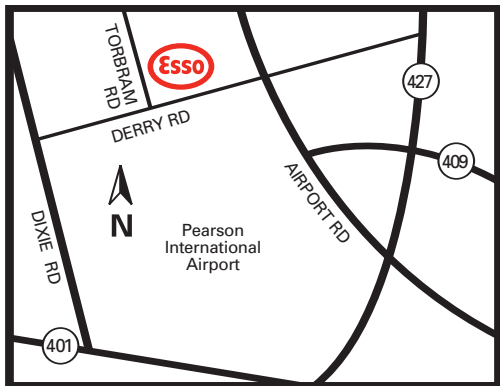

Mississauga, Ontario

7055 Torbram Rd. and Derry Rd.

Site 58504
Torbram Rd

On-Site
sur place

Nearby
à proximité

Products available on Cardlock Card
Services disponibles avec la carte Cardlock

Located on Torbram Road just north of Derry Road 2 km east of Dixie or 3 km west of Hwy. 427.

Situé sur Torbram Road au nord de Derry Road, à 2 km à l'est de Dixie et à 3 km à l'ouest de la route 427.

Access from 401/Dixie or 427/Derry or 410/Derry.

Accès par la 401/Dixie ou par la 427/Derry ou par la 410/Derry.