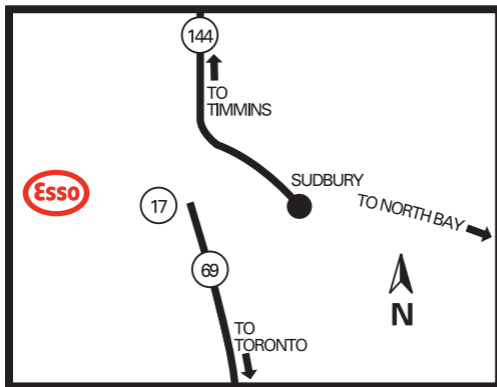

Nairn Centre, Ontario

Hwy. #17

Site 58534
Nairn Cntr

On-Site
sur place

Nearby
à proximité

Products available on Cardlock Card
Services disponibles avec la carte Cardlock

Cardlock located at Rainbow Truckstop north side of Hwy #17, 50 km west of Sudbury at Nairn Centre, Ontario.

Agent: (705) 869-4100
Fax: (705) 869-5770

Situé à la station Rainbow, au nord de l'autoroute 17, à 50 km de Sudbury au Nairn Centre.

Agent : (705) 869-4100
Fax : (705) 869-5770