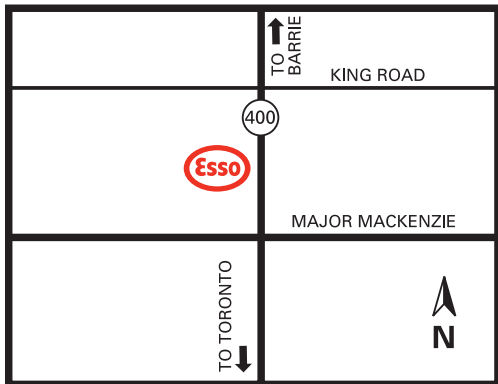

Maple, Ontario

Hwy. #400 Southbound

Site 58555
Maple

On-Site
sur place

Nearby
à proximité

Products available on Cardlock Card
Services disponibles avec la carte Cardlock

Cardlock located at Esso, Hwy. 400 southbound service station on west side of Hwy. 400 south of King Side Road

Agent: (905) 832-2248

Cardlock situé à la station Esso au sud de la route 400, du côté ouest de l'autoroute 400 et au sud de la rue King.

Agent : (905) 832-2248