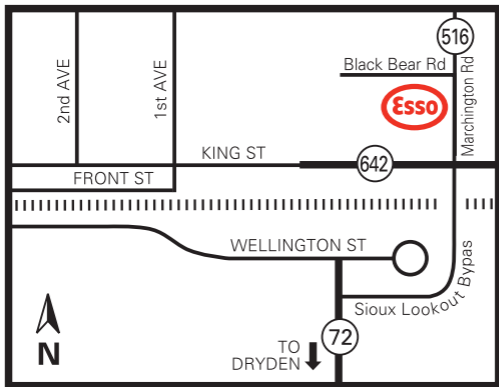

Sioux Lookout, Ontario

1 Black Bear Road

Site 58633
SiouxLookout

On-Site
sur place

Nearby
à proximité

Products available on Cardlock Card
Services disponibles avec la carte Cardlock

Follow Hwy. 72 to Sioux
Lookout Bypass.

Follow bypass to Esso Cardlock
at Black Bear Road.

Agent: (807) 737-2250
Fax: (807) 737-2617

Suivre l'autoroute 72 jusqu'à la
bretelle Sioux Lookout.

Prendre la bretelle jusqu'au
Cardlock sur Black Bear Road.