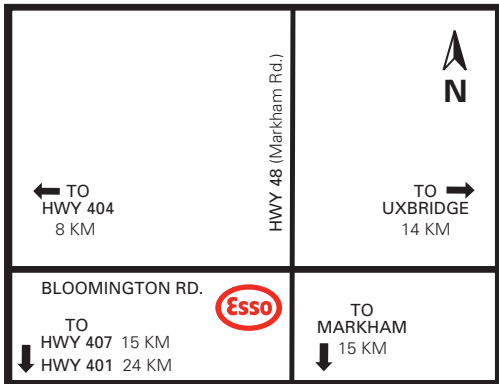

# Stouffville, Ontario

## Hwy 48 and Bloomington Rd.

Site 58634  
Stouffville

On-Site  
sur place

Nearby  
à proximité

Products available on Cardlock Card  
Services disponibles avec la carte Cardlock

Located at the southwest corner of the intersection of Bloomington Rd. and Hwy 48 (Markham Rd.).

Site is 8 KM east of Hwy 404 on Bloomington Rd., 14 KM east of Uxbridge and 15 KM north of Markham on Hwy 48.

Agent: (905) 640-1076

Fax: (905) 640-6071

Station située au coin sud-ouest de l'intersection de Bloomington Rd et de l'autoroute 48 (Markham Rd.).

La station se trouve sur Bloomington Rd, à 8 km à l'est de l'autoroute 404, à 14 km à l'est de Uxbridge et à 15 km au nord de Markham (autoroute 48).

Agent : (905) 640-1076

Fax : (905) 640-6071