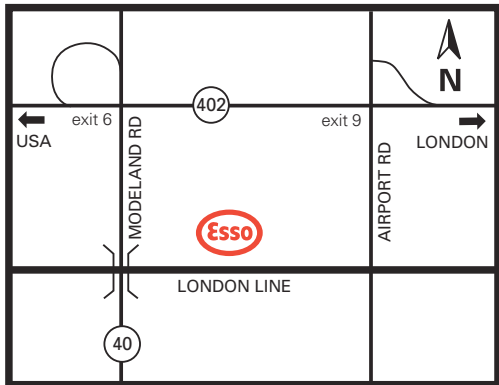

Sarnia, Ontario

1670 London Line

Site 58648
Sarnia

On-Site
sur place

Nearby
à proximité

Products available on Cardlock Card
Services disponibles avec la carte Cardlock

Westbound - Use exit #9
(Airport Rd.) and go south
400 m to London Line. Right
on London Line for 2 km.

Eastbound - Use exit #6
(Modeland Rd./Hwy #40) and
go south 400 m to London Line.
Turn left on London Line.

Agent: (519) 580-9745
Fax: (519) 542-7340

En direction ouest - Prendre la sortie
n° 9 (Airport Rd.) et rouler 400 m
vers le sud jusqu'à London Line.
Tourner à droite sur London Line et
continuer sur 2 km.

En direction est - Prendre la sortie
n° 6 (Modeland Rd.) et rouler 400 m
vers le sud jusqu'à London Line.
Tourner à gauche sur London Line.

Agent : (519) 580-9745
Fax : (519) 542-7340