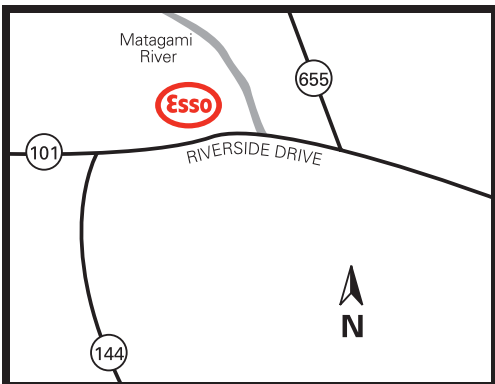

Timmins, Ontario

2154 Riverside Drive

Site 58659
Timmins

On-Site
sur place

Nearby
à proximité

Products available on Cardlock Card
Services disponibles avec la carte Cardlock

Located at Imperial Oil Truck Stop on Hwy #101 (Riverside Drive). Just west of Timmins.

Agent: (705) 268-3400
Fax: (705) 267-7260

Situé au relais routier de l'Impériale Riverside Drive sur la route 101. À l'ouest de Timmins.

Agent : (705) 268-3400
Fax: (705) 267-7260