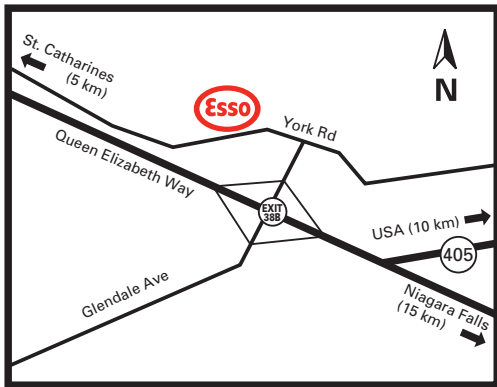

# Niagara-on-the-Lake, Ontario

## 495 York Road

Site 58664  
Niagara-on-the-Lake

On-Site  
sur place

Products available on Cardlock Card  
Services disponibles avec la carte Cardlock

Access:  
QEW Eastbound exit 38B  
take Glendale Ave North to  
York Road.

Tim Horton's on site.

Agent: (905) 684-1079

Fax: (905) 684-8146

Accès :  
Sortie 38B de l'autoroute QEW Est  
Prenez l'avenue Glendale North  
vers York Road.

Tim Horton's sur place.

Agent : (905) 684-1079