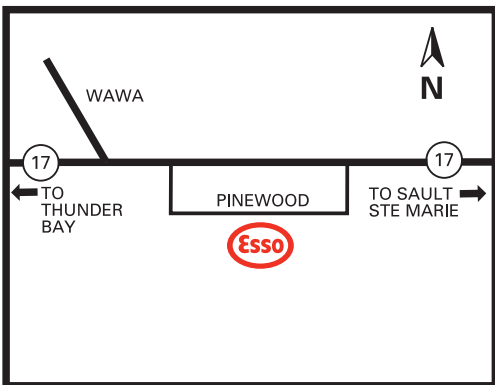

Wawa, Ontario Pinewood Drive

Site 58675
Wawa

On-Site
sur place

Nearby
à proximité

Products available on Cardlock Card
Services disponibles avec la carte Cardlock

Site located off Highway 17 N
on Pinewood Drive approximately
1/2 km south of Wawa.

Agent: (705) 856-2166
Fax: (705) 856-2886

Situé près de l'autoroute 17 N sur
Pinewood Drive à environ 0,5 km
au sud de Wawa.

Agent : (705) 856-2166
Fax : (705) 856-2886