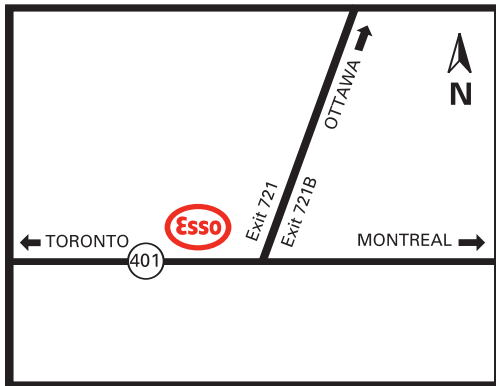

# Spencerville, Ontario

## Hwy. #401 – Hwy. #416

Site 58786  
Spencerville

On-Site  
sur place

Products available on Cardlock Card  
Services disponibles avec la carte Cardlock

Access from Hwy. 401, between  
Prescott (exit 721B westbound)  
and Cardinal (exit 721 eastbound).

Agent: (613) 925-4507

Fax: (613) 925-5158

Accès à partir de l'autoroute 401,  
entre Prescott (sortie 721B en  
direction ouest) et Cardinal  
(sortie 721 en direction est).

Agent : (613) 925-4507

Fax : (613) 925-5158