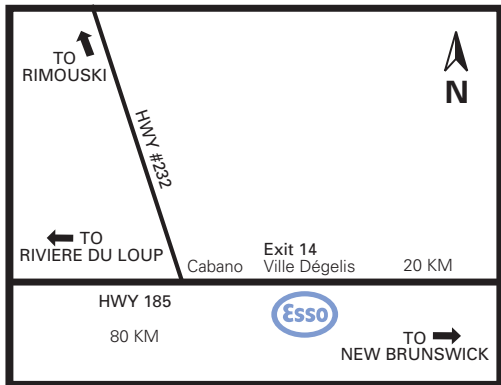

# Ville Dégelis, Québec

## Route 185, sortie 14

Site 59376  
Ville Dégelis

On-Site  
sur place

Nearby  
à proximité

Products available on Cardlock Card  
Services disponibles avec la carte Cardlock

Situated between Riviere-du-Loop and the New Brunswick border. Westbound from New Brunswick border on Hwy 185 at exit 14. Eastbound from Riviere-du-Loop on Hwy 185 at exit 14.

Agent: (418) 853-2135  
Fax: (418) 853-3905

Situé entre Riviere-du-Loop et Nouveau Brunswick. En direction ouest de Nouveau Brunswick sur l'autoroute 185 à la sortie 14. En direction est de Riviere-du-Loop sur l'autoroute 185 à la sortie 14.