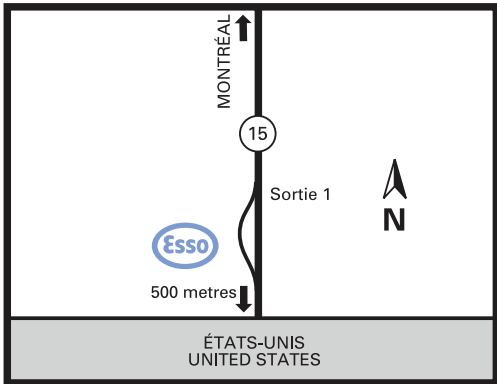

St-Bernard de Lacolle, Québec

Route 15, sortie 1

Site 59459
Lacolle

On-Site
sur place

Nearby
à proximité

Products available on Cardlock Card
Services disponibles avec la carte Cardlock

Located at exit 1 off Hwy #15
near Lacolle U.S. Customs.

Agent: (450) 246-4432

Fax: (450) 246-8777

Situé à la sortie 1 de l'autoroute
15 près des douanes Américaine
de Lacolle.

Agent : (450) 246-4432

Fax : (450) 246-8777