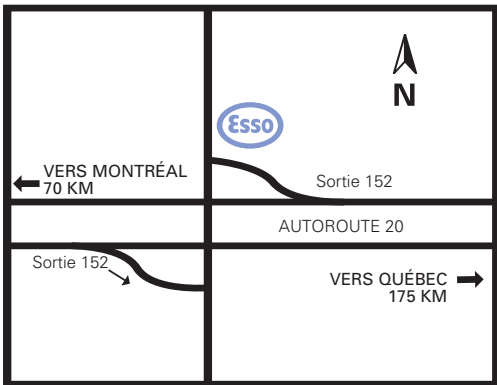

# Ste-Hélène, Québec Transcanadienne, sortie 152

Site 59623  
Ste-Hélène

On-Site  
sur place

Nearby  
à proximité

Products available on Cardlock Card  
Services disponibles avec la carte Cardlock

Located at exit 152 off Hwy #20.