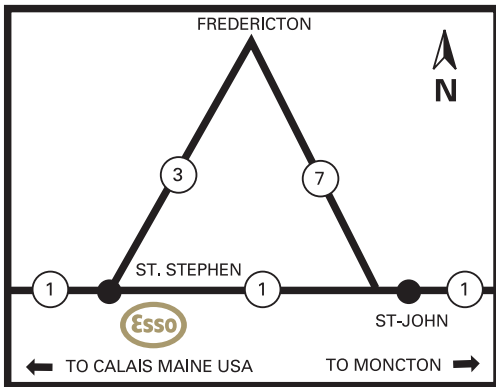

St. Stephen, N.B./N.-B. Trans Canada Hwy #1

Site 61396
St Stephen

On-Site
sur place

Products available on Cardlock Card
Services disponibles avec la carte Cardlock

Access on Hwy #1 and Old Bay
Road in St. Stephen at the border,
Red Rooster Country store.

Agent: (506) 466-0018
Fax: (506) 466-1895

Accès par la route 1 et la Old Bay
Road, dans St. Stephen, à la
frontière; dépanneur Country
Store Red Rooster.

Agent : (506) 466-0018
Fax : (506) 466-1895