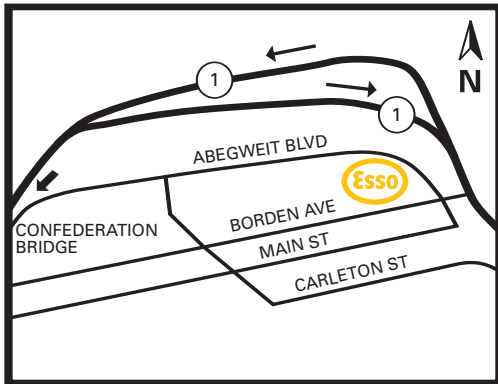

# Borden-Carleton, PEI

## 141 Abegweit Blvd.

Site 64025  
Port Borden

On-Site  
sur place

Nearby  
à proximité

Products available on Cardlock Card  
Services disponibles avec la carte Cardlock

New Cardlock at Gateway Esso.  
Convenient access from Trans  
Canada Highway #1, near the  
Confederation Bridge. Access  
the site (East or Westbound)  
off Abegweit Blvd. Look for the  
Esso Key Stop sign.

Agent: (866) 861-9351  
Fax: (902) 437-3036

Nouvelle station Cardlock à  
Gateway Esso. Accès facile à partir  
de la Transcanadienne, autoroute 1  
près du pont de la Confédération.  
Accéder à la station (venant de  
l'Est ou de l'Ouest) en prenant la  
sortie pour le boulevard Abegweit.  
Recherchez l'enseigne Key Stop –  
Relais routier.