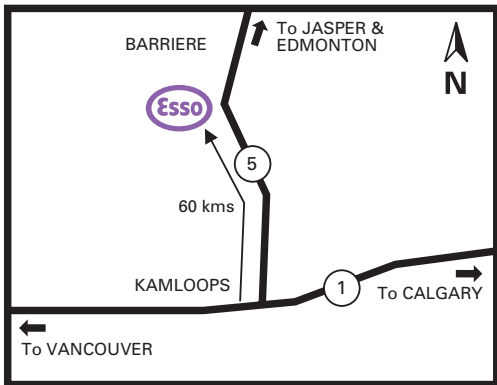

Barriere, B.C./C.-B

397 Russell Street

Site 99199
Barriere

On-Site
sur place

Nearby
à proximité

Products available on Cardlock Card
Services disponibles avec la carte Cardlock

60 km north of Kamloops
on Hwy #5. 1 km south
of Barriere on west side
of highway.

Agent: (250) 374-0614
Fax: (888) 645-7316

60 km au nord de Kamloops
sur l'autoroute 5. 1 km au sud
de Barriere du côté ouest
de l'autoroute.

Agent : (250) 374-0614
Fax : (888) 645-7316